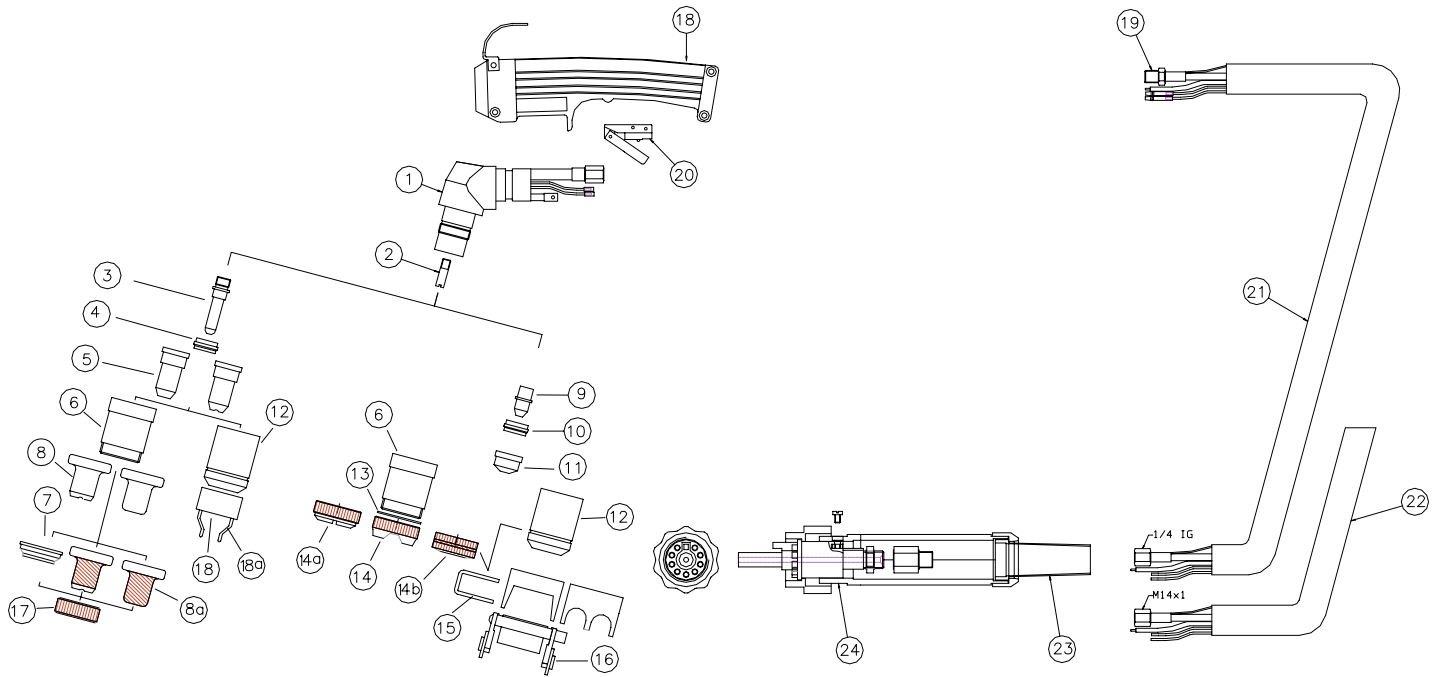

A-140

	A-140 6m. M14x1	PA 0101	108.14.06
	A-140 12m. M14x1	PA 0102	108.14.12
	A-140 6m. 1/4"	PA 0121	
	A-140 6m. Centraalaansluiting	PA 0214	108.14.16
	A-140 12m. Centraalaansluiting	PA 0219	108.14.22
1	toortslichaam A-140	PF 0101	118.14.02
	O-ring ter afdigting	EA 0131	148.90.92
2	luchtverdeler in toorts (pijpe)	FH 0563	
3	electrode lang	PR 0116	146.90.06
4	luchtverdeler	PE 0103	146.90.12
5	snijdoos lang max. 50 A	PD 0111	146.90.61
	snijdoos lang 1,4 mm	PD 0117-14	146.90.64
	snijdoos lang 1,7 mm	PD 0117-17	146.90.67
	snijdoos lang 1.9 mm	PD 0117-19	146.90.69
6	isolatiehuls-kontakt	PC 0103	148.14.38
	isolatiehuls-kontakt long life	PC 0131	148.14.40
7	beschermkap-kontakt snijden korte snijdozen	CV 0980	
8	afstandsstuk 50A	CV 0008	
	afstandsstuk 150A	CV 0009	
8A	beschermkap-kontaktsnijden lange snijdozen	CV 0996	
	beschermkap-kontaktsnijden lange snijdozen	CV 0995	
9	electrode kort	PR 0101	146.90.02
10	luchtverdeler korte snijdozen	PE 0101	148.90.12
11	snijdoos kort 1.1 mm	PD 0101-11	146.90.11
	snijdoos kort 1.4 mm	PD 0101-14	146.90.14
	snijdoos kort 1.7 mm	PD 0101-17	146.90.17
	snijdoos kort 1.9 mm	PD 0101-19	146.90.19
	snijdoos kort 3.0 mm	PD 0101-30	
12	isolatiehuls	PC 0101	148.14.32
	isolatiehuls long life	PC 0102	148.14.34
13	isolatiering	FH 0297	151.90.40
14a	afstandstuk kontaktsnijden	CV 0039	148.90.44
14	afstandstuk kontaktsnijden	CV 0023	148.90.42
14b	veerhouder	CV 0992	
15	afstandsveer	CV 0011	148.90.52
	afstandsstuk 2-punts	CV 0012	148.90.72
	afstandsstuk 4-punts	CV 0014	148.90.74
	opzetstuk met gutsen	CV 0013	
16	geleide wieltjes	CV 0021	151.90.02
17	borgring	CV 0997	
18	veerdrager	CV 0098	
18A	reserve veer voor veerdrager	CV 0099	
19	handvat compleet	TP 0076	
20	schakelaar handvat	BX 0020	
21	stroomgaskabel 6m m14x1	PH 0101	
	stroomgaskabel 12m m14x1	PH 0103	
	stroomgaskabel 6m 1/4"	PH 0107	
	stroomgaskabel 12m 1/4"	PH 0110	
22	slangbundel 6m 1/4"	PH 0149	
	slangbundel 12m 1/4"	PH 0151	
23	slangbundel 6m m14x1	PH 0148	
	slangbundel 12m m14x1	PH 0150	
24	knikbescherming	CY 0002	151.54.42
25	centraalaansluiting mechafine	FY 0023	190.54.02
	cirkelsnijset compleet	CV 0022	151.90.00
	testflowmeter	CV 0089	151.14.32
	electrodesleutel	CV 0040	151.90.34