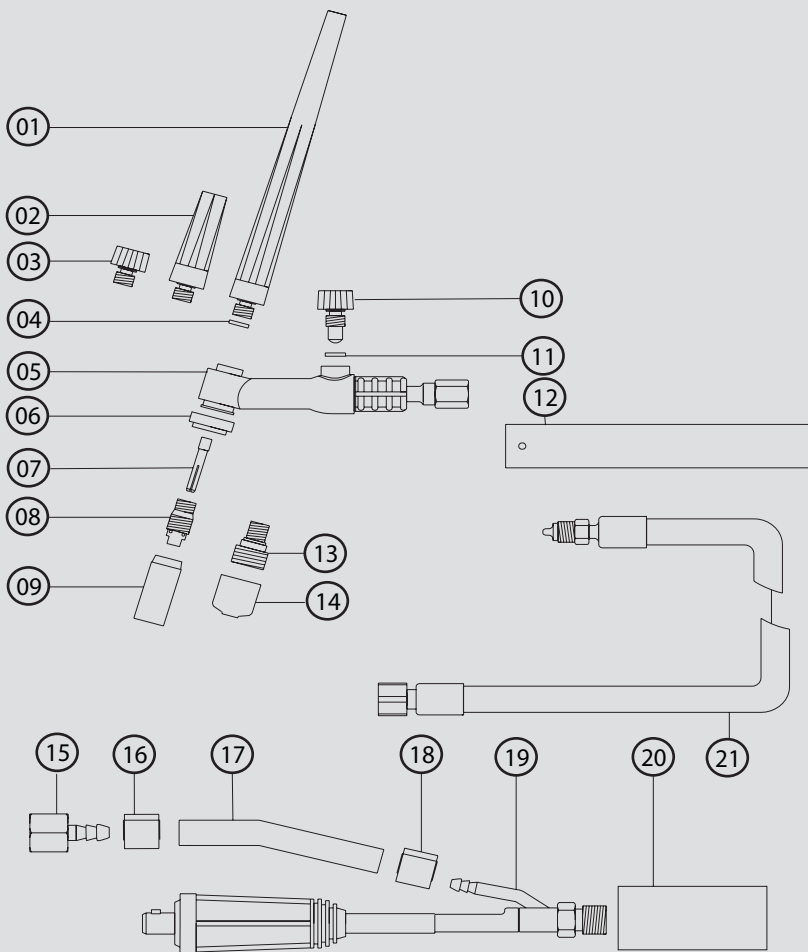

VVT-9 Met gaskraan(dinse)

Tigtoorts VVT 9 compleet met gaskraan en Dinse aansluiting 10/25mm² 4mtr

105.09.04

Tigtoorts VVT 9 compleet met gaskraan en Dinse aansluiting 10/25mm² 8mtr

105.09.08

Tigtoorts VVT 9 compleet met gaskraan en Dinse aansluiting 35mm² 4mtr

105.09.14

Tigtoorts VVT 9 compleet met gaskraan en Dinse aansluiting 35mm² 8mtr

105.09.18

VVT-9 Met gaskraan(dinse)

01	Spankap kort	135.02.02
02	Spankap medium	135.02.04
03	Spankap kort	135.02.02
04	O-ring	135.06.02
05	Toortslichaam met gaskraan	115.09.08
06	Afsluitring	135.08.02
07	Spanhuls 0,5mm	136.09.05
	Spanhuls 1,0mm	136.09.10
	Spanhuls 1,6mm	136.09.16
	Spanhuls 2,0mm	136.09.20
	Spanhuls 2,4mm	136.09.24
	Spanhuls 3,2mm	136.09.32
08	Spanhulshouder 0,5mm	137.09.05
	Spanhulshouder 1,0mm	137.09.10
	Spanhulshouder 1,6mm	137.09.10
	Spanhulshouder 2,0mm	137.09.16
	Spanhulshouder 2,4mm	137.09.20
	Spanhulshouder 3,2mm	137.09.24
09	Keramisch gasmondstuk (6,4mm) GR 4	139.09.04
	Keramisch gasmondstuk (7,9mm) GR 5	139.09.05
	Keramisch gasmondstuk (9,5mm) GR 6	139.09.06
	Keramisch gasmondstuk (11,1mm) GR 7	139.09.07
	Keramisch gasmondstuk (12,7mm) GR 8	139.09.08
	Keramisch gasmondstuk (15,9mm) GR 10	139.09.10
10	Gaskraan	135.14.02
11	O-ring	135.14.50