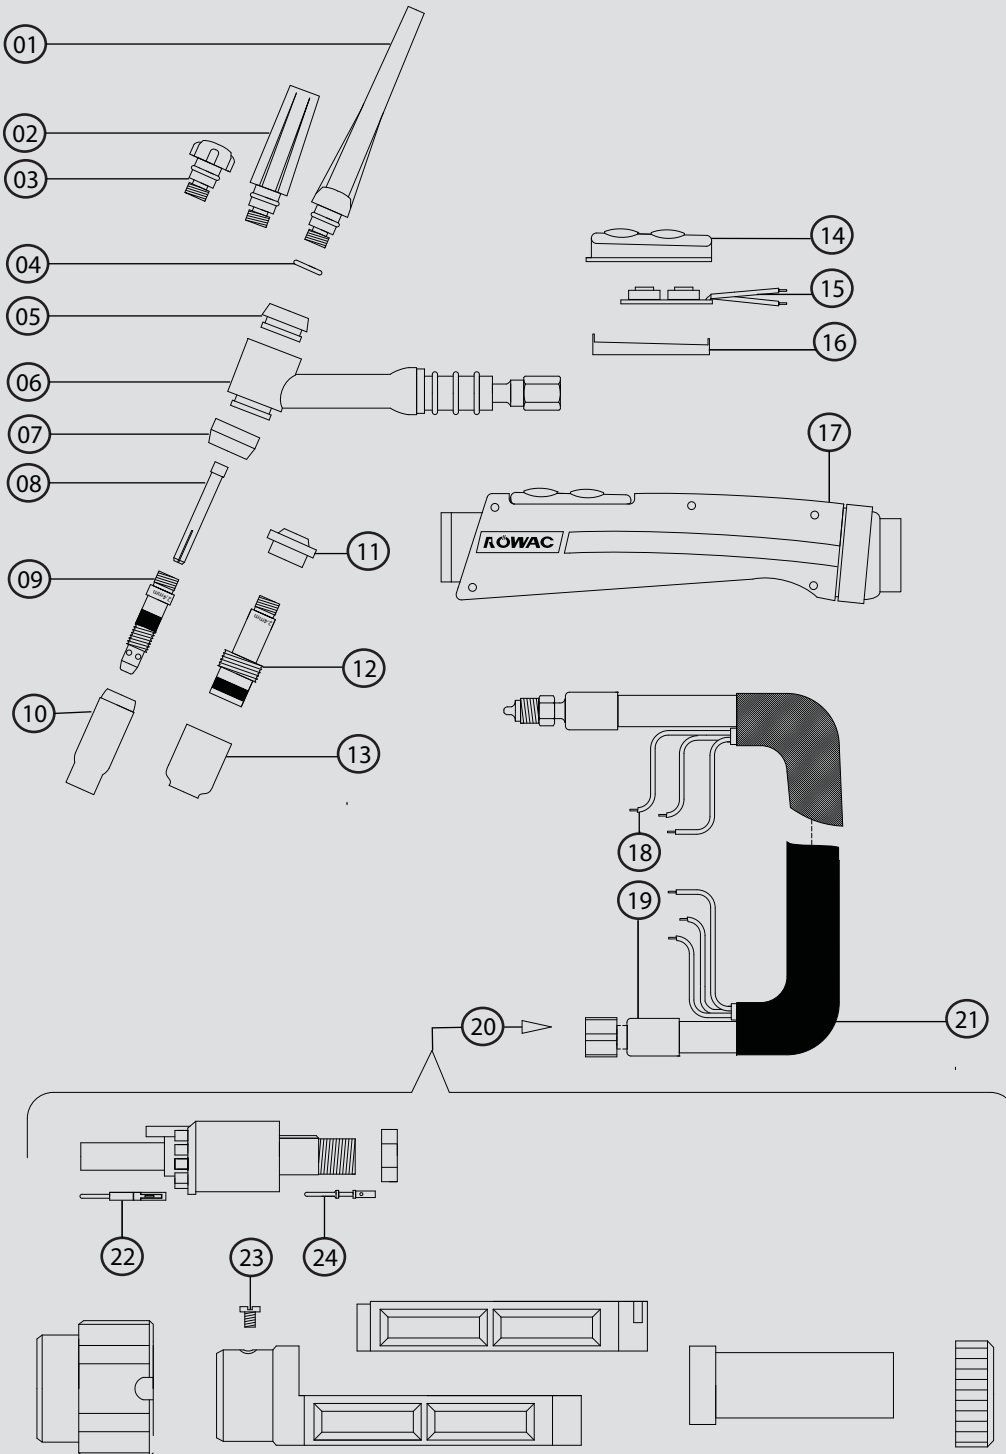

# VVT-17 mechafin

Tigtoorts VVT 17 compleet met mechafin aansluiting 4m

**105.17.44**

Tigtoorts VVT 17 compleet met mechafin aansluiting 8m

**105.17.48**

# VVT-17 mechafin

01	Spankap lang	135.02.16
02	Spankap medium	135.02.14
03	Spankap kort	135.02.12
04	O-ring	135.06.02
05	Afsluitring spank.VVT17/18/26	135.08.04
06	Toortlichaam	115.17.02
07	Afsluitring spant.hou 17/18/26	135.08.06
08	Spanhuls 0,5mm	136.17.05
	Spanhuls 1,0mm	136.17.10
	Spanhuls 1,6mm	136.17.16
	Spanhuls 2,0mm	136.17.20
	Spanhuls 2,4mm	136.17.24
	Spanhuls 3,2mm	136.17.32
09	Spanhulshouder 0,5mm	137.17.05
	Spanhulshouder 1,0mm	137.17.10
	Spanhulshouder 1,6mm	137.17.10
	Spanhulshouder 2,0mm	137.17.16
	Spanhulshouder 2,4mm	137.17.20
	Spanhulshouder 3,2mm	137.17.24
10	Keramisch gasmondstuk (6,4mm) GR 4	139.17.04
	Keramisch gasmondstuk (7,9mm) GR 5	139.17.05
	Keramisch gasmondstuk (9,5mm) GR 6	139.17.06
	Keramisch gasmondstuk (11,1mm) GR 7	139.17.07
	Keramisch gasmondstuk (12,7mm) GR 8	139.17.08
	Keramisch gasmondstuk (15,9mm) GR 10	139.17.10
11	Afsluitring gaslens	135.08.08
12	Gaslens 0,5mm	138.17.05
	Gaslens 1,0mm	138.17.10
	Gaslens 1,6mm	138.17.16
	Gaslens 2,0mm	138.17.20
	Gaslens 2,4mm	138.17.24
	Gaslens 3,2mm	138.17.32
13	Keramisch gasmondstuk t.b.v. gaslens (6,4mm) GR 4	140.17.04
	Keramisch gasmondstuk t.b.v. gaslens (7,9mm) GR 5	140.17.05
	Keramisch gasmondstuk t.b.v. gaslens (9,5mm) GR 6	140.17.06