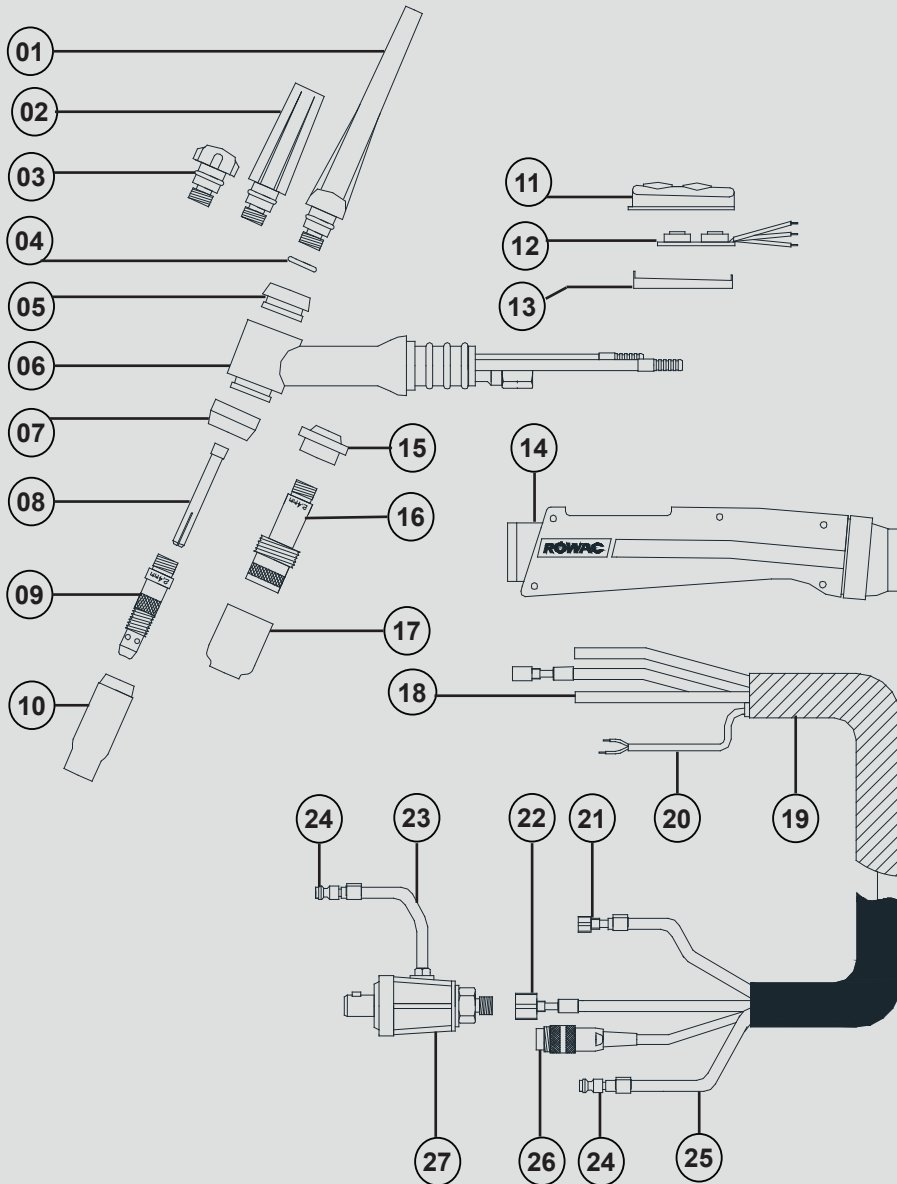

VVT-18 Dinse

Tigtoorts VVT 18 compleet met dinse aansluiting 4m.

105.18.24

Tigtoorts VVT 18 compleet met dinse aansluiting 8 m.

105.18.28

VVT-18 Dinse

1	Spankap lang	135.02.16
2	Spankap medium	135.02.14
3	Spankap kort	135.02.12
4	O-ring spankap	135.06.12
5	Afsluitring t.b.v. spankap	135.08.04
6	Toortlichaam	115.18.02
	Toortlichaam flexibel	115.18.04
7	Afsluitring t.b.v. spanhulshouder	135.08.06
8	Spanhuls 0,5mm	136.17.05
	Spanhuls 1,0mm	136.17.10
	Spanhuls 1,6mm	136.17.16
	Spanhuls 2,0mm	136.17.20
	Spanhuls 2,4mm	136.17.24
	Spanhuls 3,2mm	136.17.32
	Spanhuls 4,0mm	136.17.40
9	Spanhulshouder 0,5mm	137.17.05
	Spanhulshouder 1,0mm	137.17.10
	Spanhulshouder 1,6mm	137.17.16
	Spanhulshouder 2,0mm	137.17.20
	Spanhulshouder 2,4mm	137.17.24
	Spanhulshouder 3,2mm	137.17.32
	Spanhulshouder 4,0mm	137.17.40
10	Keramisch gasmondstuk (6,4mm) GR 4	139.17.04
	Keramisch gasmondstuk (7,9mm) GR 5	139.17.05
	Keramisch gasmondstuk (9,5mm) GR 6	139.17.06
	Keramisch gasmondstuk (11,1mm) GR 7	139.17.07
	Keramisch gasmondstuk (12,7mm) GR 8	139.17.08
	Keramisch gasmondstuk (15,9mm) GR 10	139.17.10
	Keramisch gasmondstuk (19,0mm) GR 12	139.17.12
11	Rubber t.b.v. microscharakelaar dubbeldruk turkoois (bol)	141.15.12
	Rubber t.b.v. microscharakelaar dubbeldruk zwart (bol)	141.15.11
	Rubber t.b.v. microscharakelaar enkeldruk groen (plat)	141.15.23
	Rubber t.b.v. microscharakelaar dubbeldruk groen (plat)	141.15.33
12	Microscharakelaar enkeldruk	141.15.51
	Microscharakelaar dubbeldruk	141.15.76