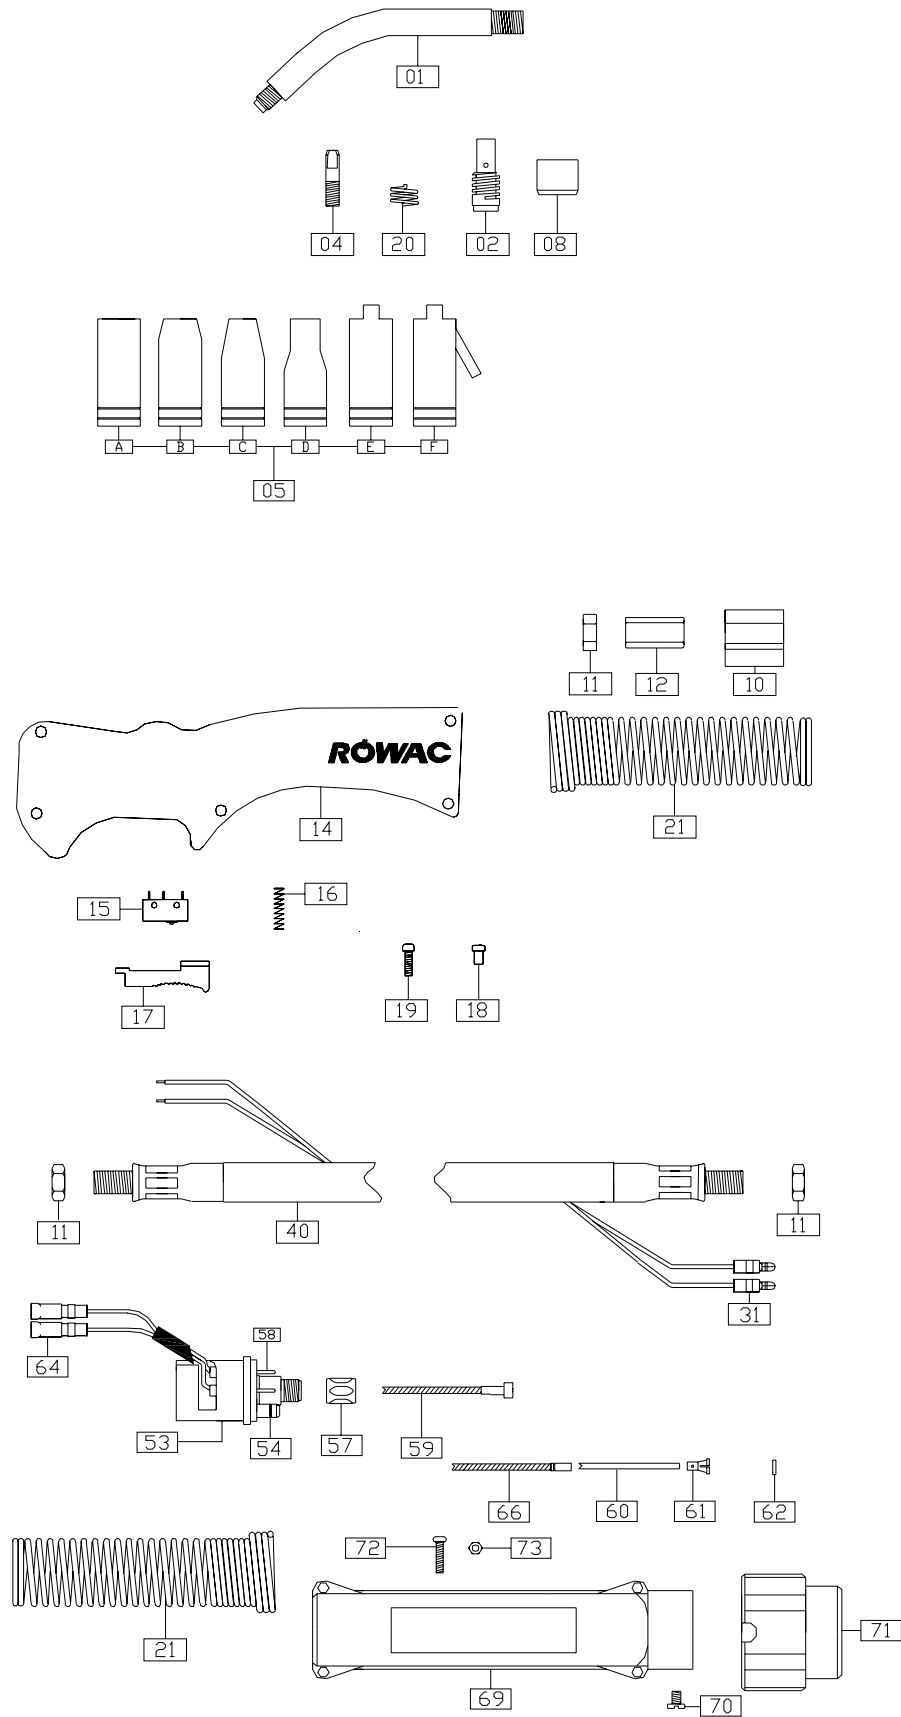

ROWAC

VV 15

-	101.15.03	Migtoorts VV 15 compleet 3mtr
-	101.15.04	Migtoorts VV 15 compleet 4mtr
-	101.15.05	Migtoorts VV 15 compleet 5mtr
1	111.15.00	Zwanenhals
	111.15.02	Zwanenhals flexibel
	111.15.04	Zwanenhals schroefbaar
2	125.11.06	Kontakttiphouder M6 (linkse draad)
4	127.16.00	Kontakttip M6Á [e6-0.6mm
	127.16.01	Kontakttip M6Á [e6-0.8mm
	127.16.02	Kontakttip M6Á [e6-0.9mm
	127.16.03	Kontakttip M6Á [e6-1.0mm
	127.16.04	Kontakttip M6Á [e6-1.2mm
5A	121.11.02	Gasmondstuk cilindrisch ççFÍ
	121.11.12	Gasmondstuk cilindrisch schroefbaar ççFÍ
5B	121.11.04	Gasmondstuk konisch ççFÍ
	121.11.14	Gasmondstuk konisch schroefbaar ççFÍ
5C	121.11.06	Gasmondstuk sterk konisch ççFÍ
	121.11.16	Gasmondstuk sterk konisch schroefbaar ççFÍ
5D	121.11.08	Gasmondstuk flessenvorm ççFÍ
	121.11.18	Gasmondstuk flessenvorm schroefbaar ççFÍ
5E	121.11.10	Gasmondstuk puntlas ççFÍ
	121.11.20	Gasmondstuk puntlas schroefbaar ççFÍ
8	131.04.00	Isolatiehuls
10	131.18.00	Zwanenhalsvoet
11	131.14.00	Moer zeskant M10x1x5mm
12	131.16.00	Verbindingsmoer zeskant M10x1x26mm
14	130.10.16	Handgreep compleet type HRG ø16mm
15	130.11.06	Microschakelaar type HRG
16	130.11.02	Veer tbv microschakelaar type HRG
17	130.11.04	Drukknop tbv microschakelaar type HRG
18	130.11.20	Moerdeel type HRG
19	130.11.40	Boutje type HRG
20	131.02.00	Veer
21	131.18.FE	Knikbeschermingsveer
31		Kabelschoen man tbv centraalaansluiting
40	173.02.03	Koaxiaalkabel 180 amp 3mtr
	173.02.04	Koaxiaalkabel 180 amp 4mtr
	173.02.05	Koaxiaalkabel 180 amp 5mtr