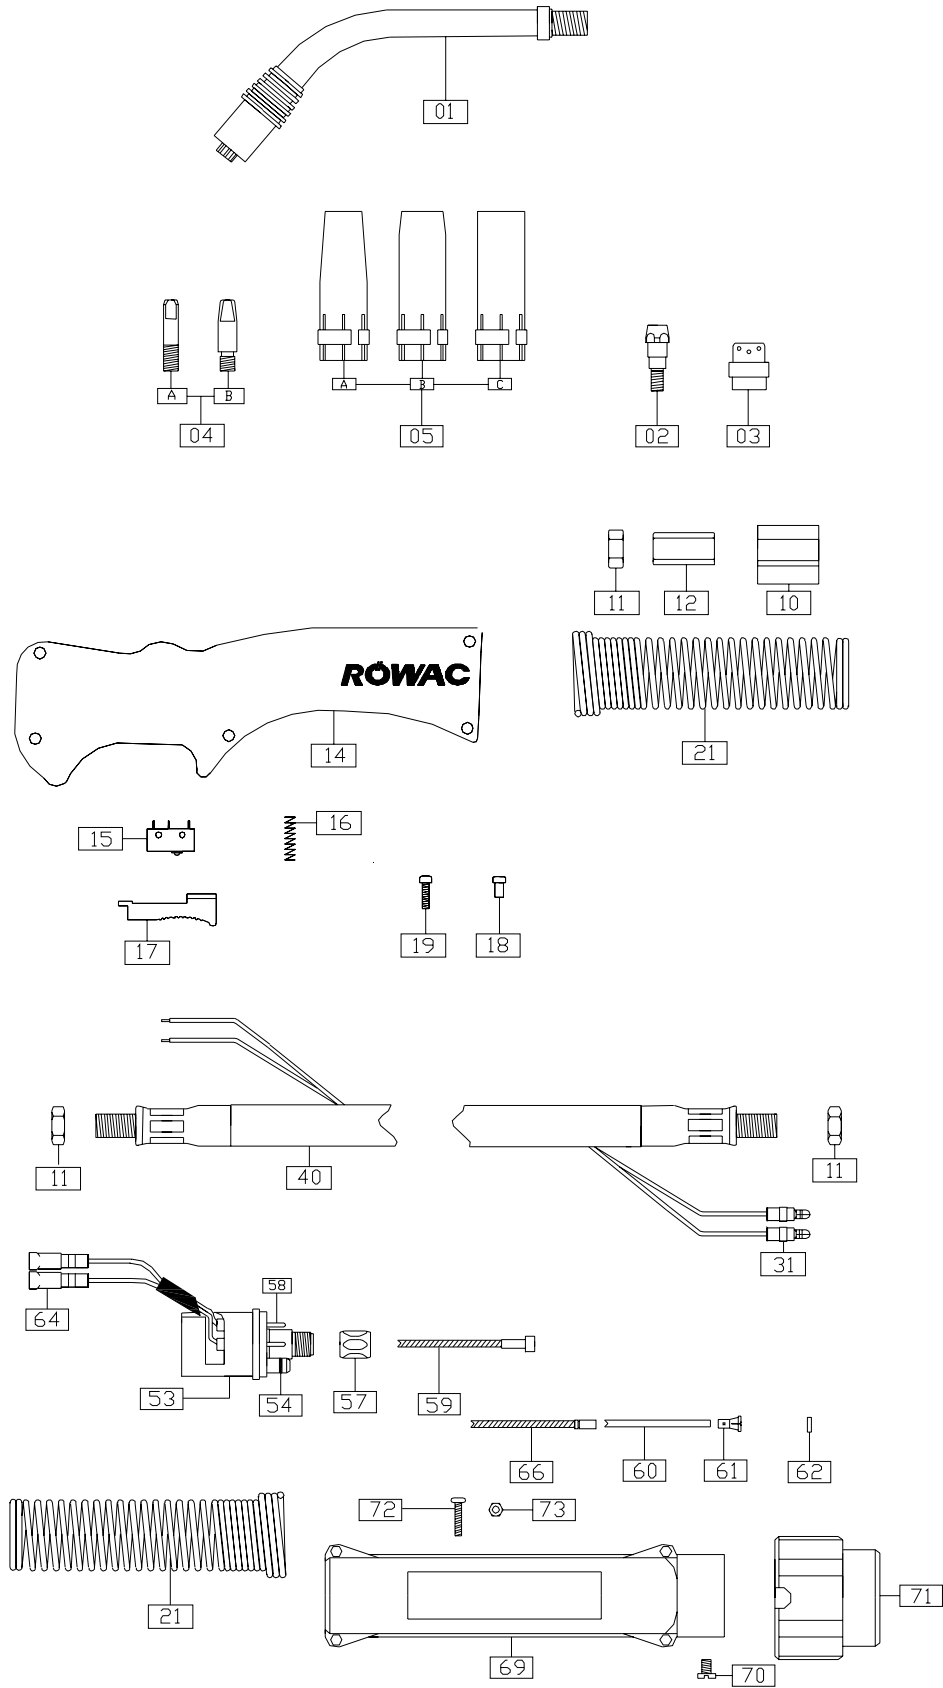

ROWAC

VV 24

-	101.24.03	Migtoorts VV 24 compleet 3mtr
-	101.24.04	Migtoorts VV 24 compleet 4mtr
-	101.24.05	Migtoorts VV 24 compleet 5mtr
1	111.24.00	Zwanenhals
	111.24.02	Zwanenhals automaat recht
	111.24.04	Zwanenhals automaat gebogen
2	125.24.06	Kontakttiphouder M6
3	123.24.00	Gasverdeler wit
	123.24.02	Gasverdeler zwart
4A	127.06.06	Kontakttip M6-0.6mm
	127.06.08	Kontakttip M6-0.8mm
	127.06.10	Kontakttip M6-1.0mm
	127.06.12	Kontakttip M6-1.2mm
	127.06.14	Kontakttip M6-1.4mm
	127.06.16	Kontakttip M6-1.6mm
		Kontakttips B keuze
4B	127.16.06	Kontakttip M6-0.6mm
	127.16.08	Kontakttip M6-0.8mm
	127.16.10	Kontakttip M6-1.0mm
	127.16.12	Kontakttip M6-1.2mm
	127.16.14	Kontakttip M6-1.4mm
	127.16.16	Kontakttip M6-1.6mm
5A	121.24.06	Gasmondstuk sterk konisch
5B	121.24.04	Gasmondstuk konisch
5C	121.24.02	Gasmondstuk cilindrisch
10	131.18.00	Zwanenhalsvoet
11	131.14.00	Moer zeskant M10x1x5mm
12	131.16.00	Verbindingsmoer zeskant M10x1x26mm
14	130.10.16	Handgreep compleet type HRG ø16mm
15	130.11.06	Microschakelaar type HRG
16	130.11.02	Veer tbv microschakelaar type HRG
17	130.11.04	Drukknop tbv microschakelaar type HRG
18	130.11.20	Moerdeel type HRG
19	130.11.40	Boutje type HRG
21	131.38.00	Knikbeschermingsveer
31	131.46.00	Kabelschoen man tbv centraalaansluiting
40	173.04.03	Koaxiaalkabel 250 amp 3mtr
	173.04.04	Koaxiaalkabel 250 amp 4mtr
	173.04.05	Koaxiaalkabel 250 amp 5mtr
51	131.62.10	Nippel tbv binnenspiraal blauw (1.5-4.5mm)
	131.62.12	Nippel tbv binnenspiraal rood (2.0-4.5mm)