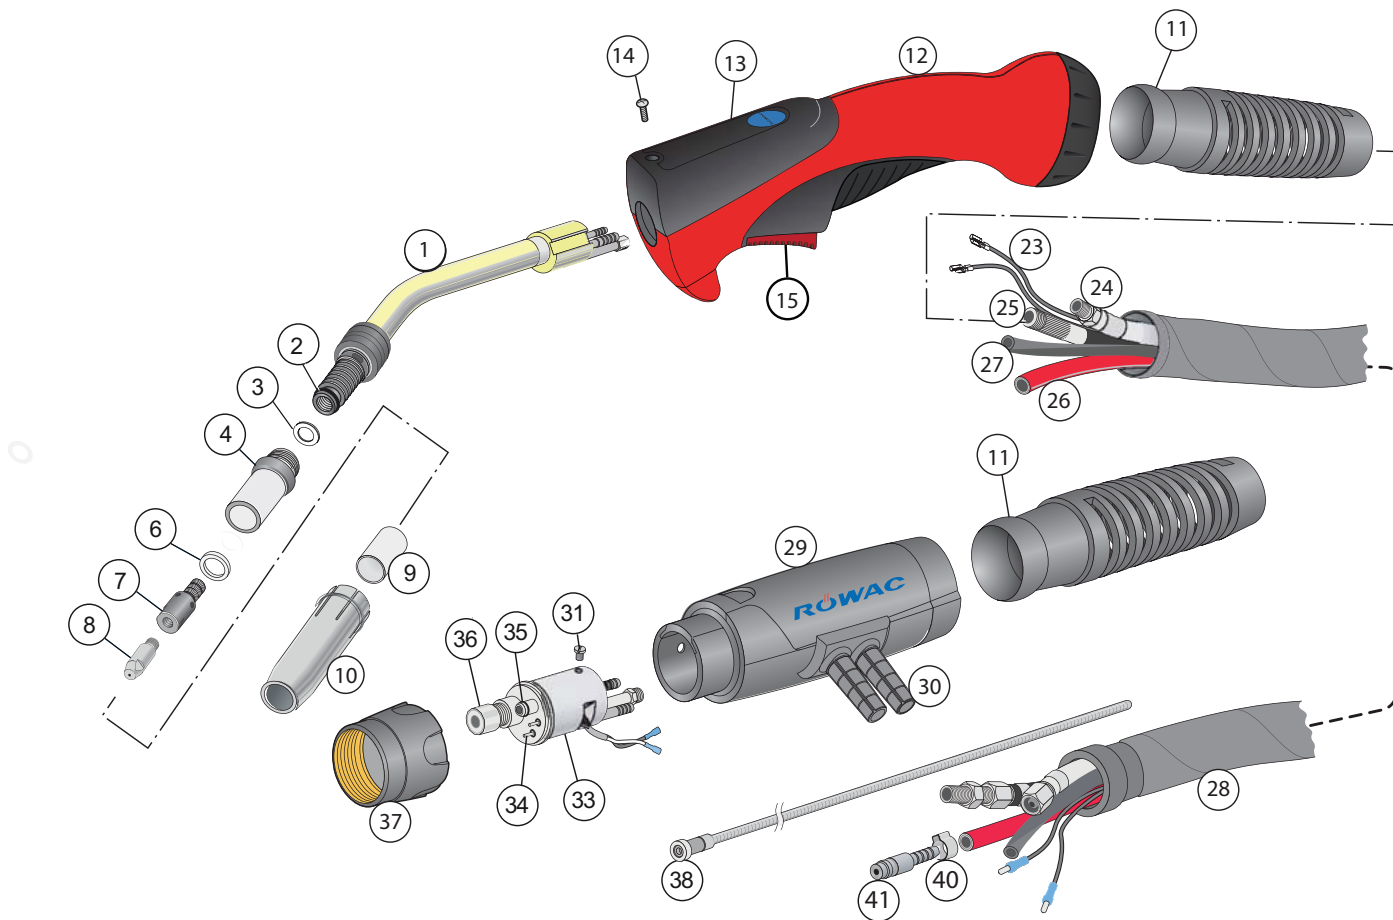

ROWAC

RWW 450

RWW 450

	Omschrijving	Röwac 450	
	Migtoorts 3 m. Rowac 450 rubber - leer	100.45.23	
	Migtoorts 4 m. Rowac 450 rubber - leer	100.45.24	
	Migtoorts 5 m. Rowac 450 rubber - leer	100.45.25	
	Migtoorts 3 m. Rowac 450 up/down	100.45.13	
	Migtoorts 4 m. Rowac 450 up/down	100.45.14	
	Migtoorts 5 m. Rowac 450 up/down	100.45.15	

pos.	omschrijving	Röwac 450
1	Zwanehals Rowac 450	110.40.00
2	O-ring 14 x 10 mm 2mm dik	131.04.70
3	Centreerring 13 xx10 x 3mm hoog	131.05.35
4	Mondstukhouder 450 A	131.00.00
6	Isolatie contactpithouder rowac 450 / 575	131.04.45
7	Kontaktpithouder m8	124.30.08
8	Kontakttip M6-1.0mm	127.16.10
9	Spatbescherming rowac 450	122.45.00
10	Gasdoos 450 A met spatbescherming	120.45.15
11	Knikbeschermming	130.12.27
12	Handgreep met standaard bovenkant (tbv 450)	130.12.23
	Handgreep met up/down printje (tbv 450)	130.12.25
13	Multifunctionele bovenkant	-----
14	Torx schroef 3x7 mm	-----
23	Besturingskabel 2x 0.75 mm ² per meter	185.22.02
24	stroomwaterkabel compleet 3m	167.02.03
	stroomwaterkabel compleet 4m	167.02.04
	stroomwaterkabel compleet 5m	167.02.05
25	Buitenspiraal compleet 3m	161.02.03
	Buitenspiraal compleet 4m	161.02.04
	Buitenspiraal compleet 5m	161.02.05
26	Waterslang blauw	176.01.50
27	Gasslang	176.21.50
28	Hoes rubber+leer 25x1.5mm 3mtr	183.25.13
	Hoes rubber+leer 25x1.5mm 4mtr	183.25.14
	Hoes rubber+leer 25x1.5mm 5mtr	183.25.15
29	Breukbeschermmstuk Rowac 450	131.48.20
30	Slangelijder tbv knikbescherming	131.48.22
31	Borgschroef centraalstekker M4 x 5mm	131.50.00
33	Centraalstekker water	190.04.02
34	Contactpen (male)	131.56.12
35	O-ring tbv gaspijp 4x1mm	131.58.00
36	Binnenspiraalmoer	131.60.00
37	Centraalstekkermoer	
38	Binnenspiraal blank 2.0-4.0mm (tbv 1.0-1.2mm draad) 3mtr	156.20.03
	Binnenspiraal blank 2.0-4.0mm (tbv 1.0-1.2mm draad) 4mtr	156.20.04
	Binnenspiraal blank 2.0-4.0mm (tbv 1.0-1.2mm draad) 5mtr	156.20.05
40	Eenoorklem 10 mm dubbel	175.04.10
41	Watersnapper / steektule 5mm	197.02.02