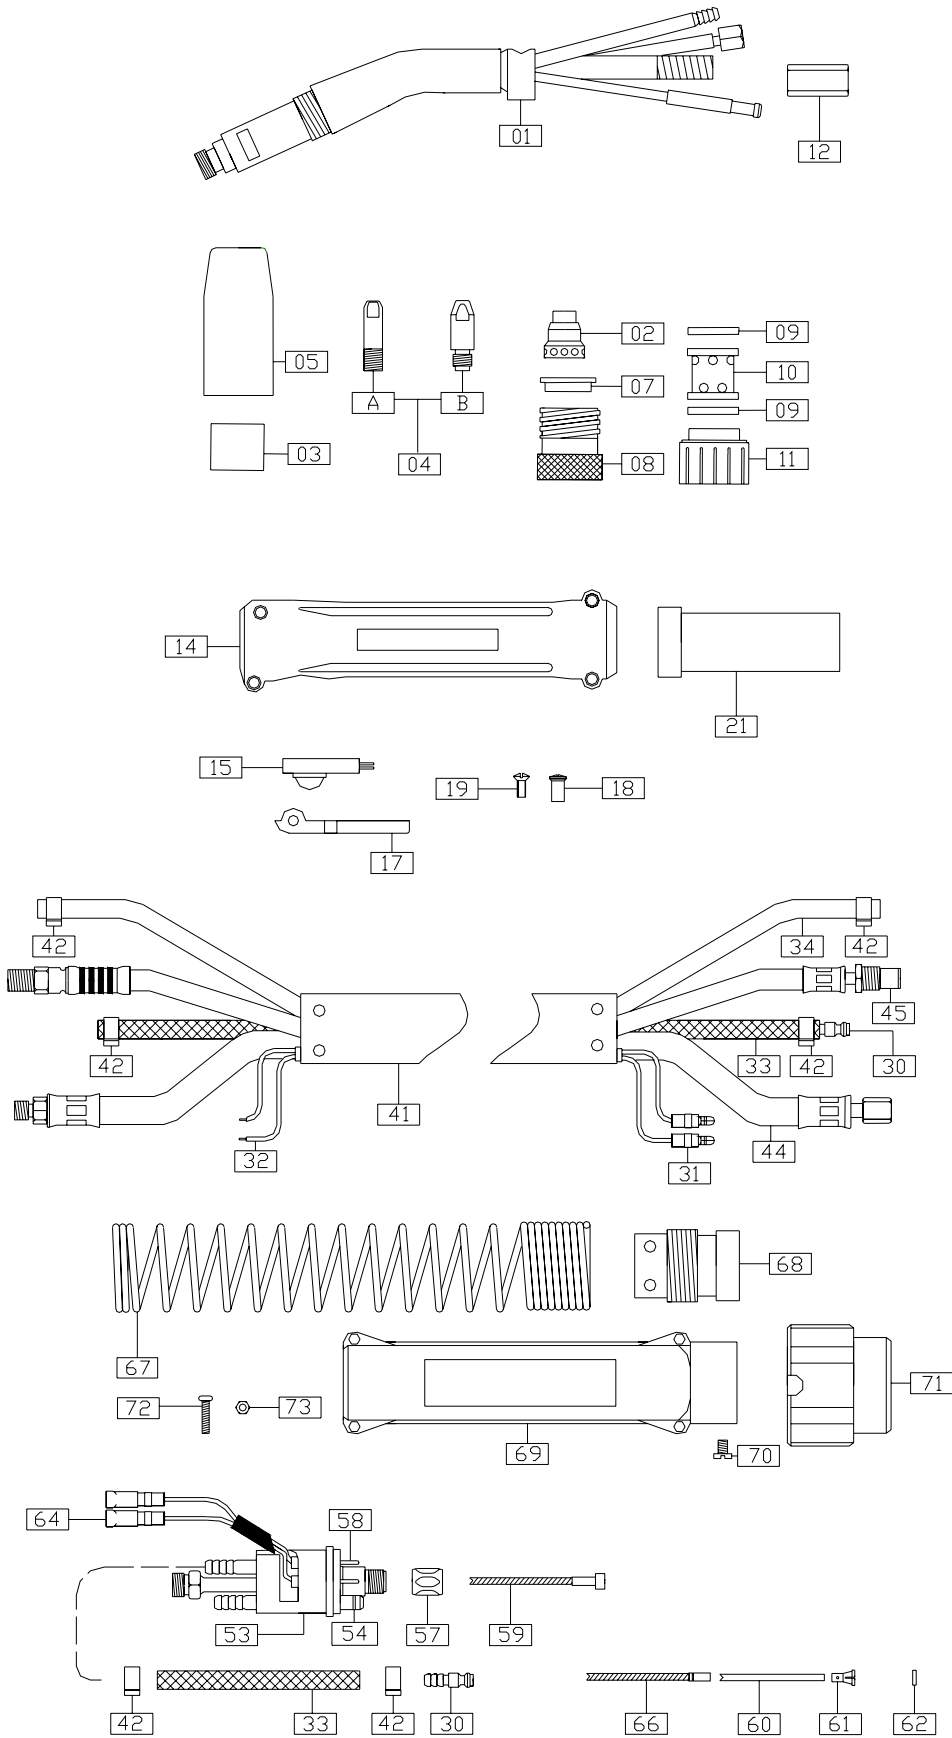

# ROWAC

RWW 550

---

1	110.55.08	Zwanenhals
2	124.55.08	Contactpithouder M-8
3	122.55.00	Gasverdeler (spatbescherming)
4A	127.08.08	Kontakttip M8-0.8mm
	127.08.10	Kontakttip M8-1.0mm
	127.08.12	Kontakttip M8-1.2mm
	127.08.14	Kontakttip M8-1.4mm
	127.08.16	Kontakttip M8-1.6mm
		Kontakttips B-Type
4B	127.18.08	Kontakttip M8-0.8mm
	127.18.10	Kontakttip M8-1.0mm
	127.18.12	Kontakttip M8-1.2mm
	127.18.14	Kontakttip M8-1.4mm
	127.18.16	Kontakttip M8-1.6mm
	127.18.20	Kontakttip M8-2.0mm
5	120.55.18	Gasmondstuk 18mm
7	131.00.02	Tegendrukkring teflon
8	131.00.04	Gasdooshouder
9	131.00.06	O-ring
10	131.00.08	Waterkering
11	131.00.10	Drukmoer
12	131.16.00	Verbiningsmoer zeskant M10x1x26 mm
14	130.08.00	Handgreep compleet type E-550 w
15	130.09.06	Microschakelaar Type E
17	130.09.04	Drukhefboom t.b.v microschakelaar
18	130.09.10	Moerdeel M-4
19	130.09.08	Schroefdeel M-4
21	131.39.06	Hoeshouder